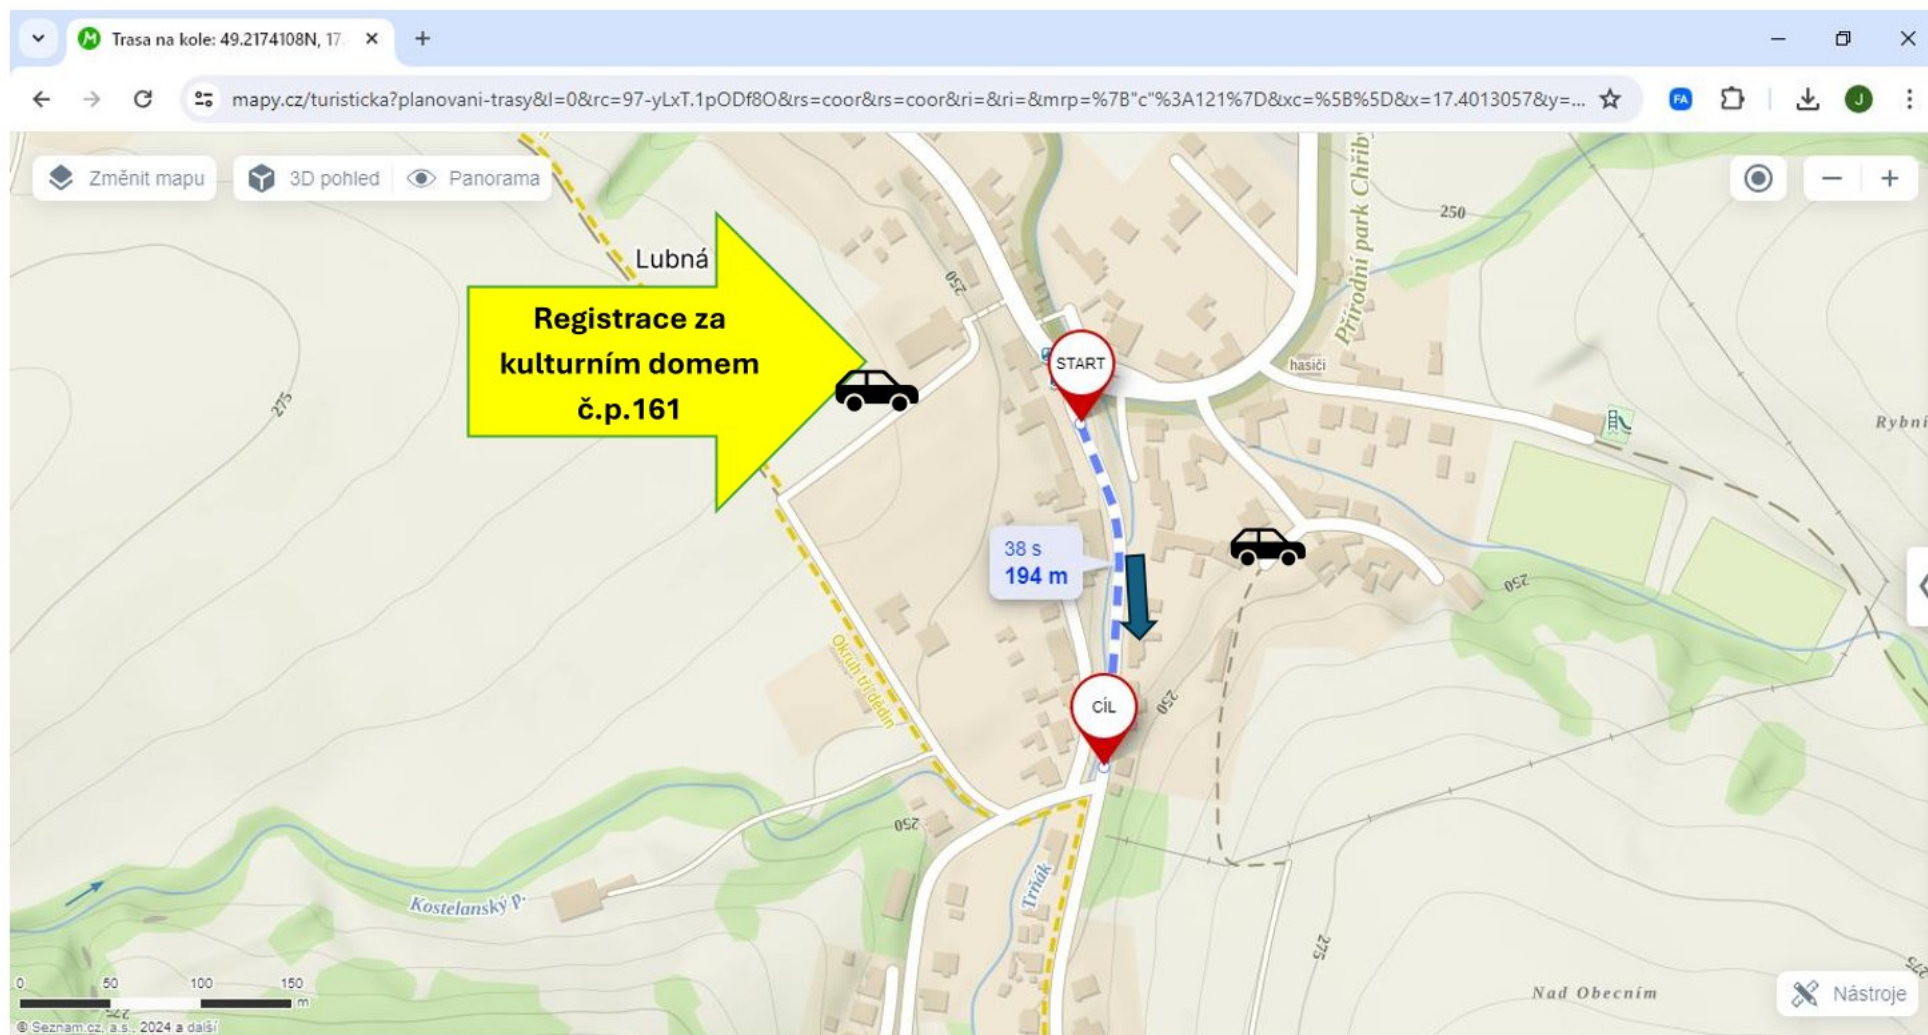

## MAPA ZÁVODU LUBENSKÝ PEDÁL 2024 – KATEGORIE 0 -5 LET (ODRÁŽEDLA, FIRST BIKE)

**PARKOVÁNÍ – PODÉL A ZA KULTURNÍM DOMEM č.p.161, U HASIČSKÉ ZBROJNICE č.p.52**