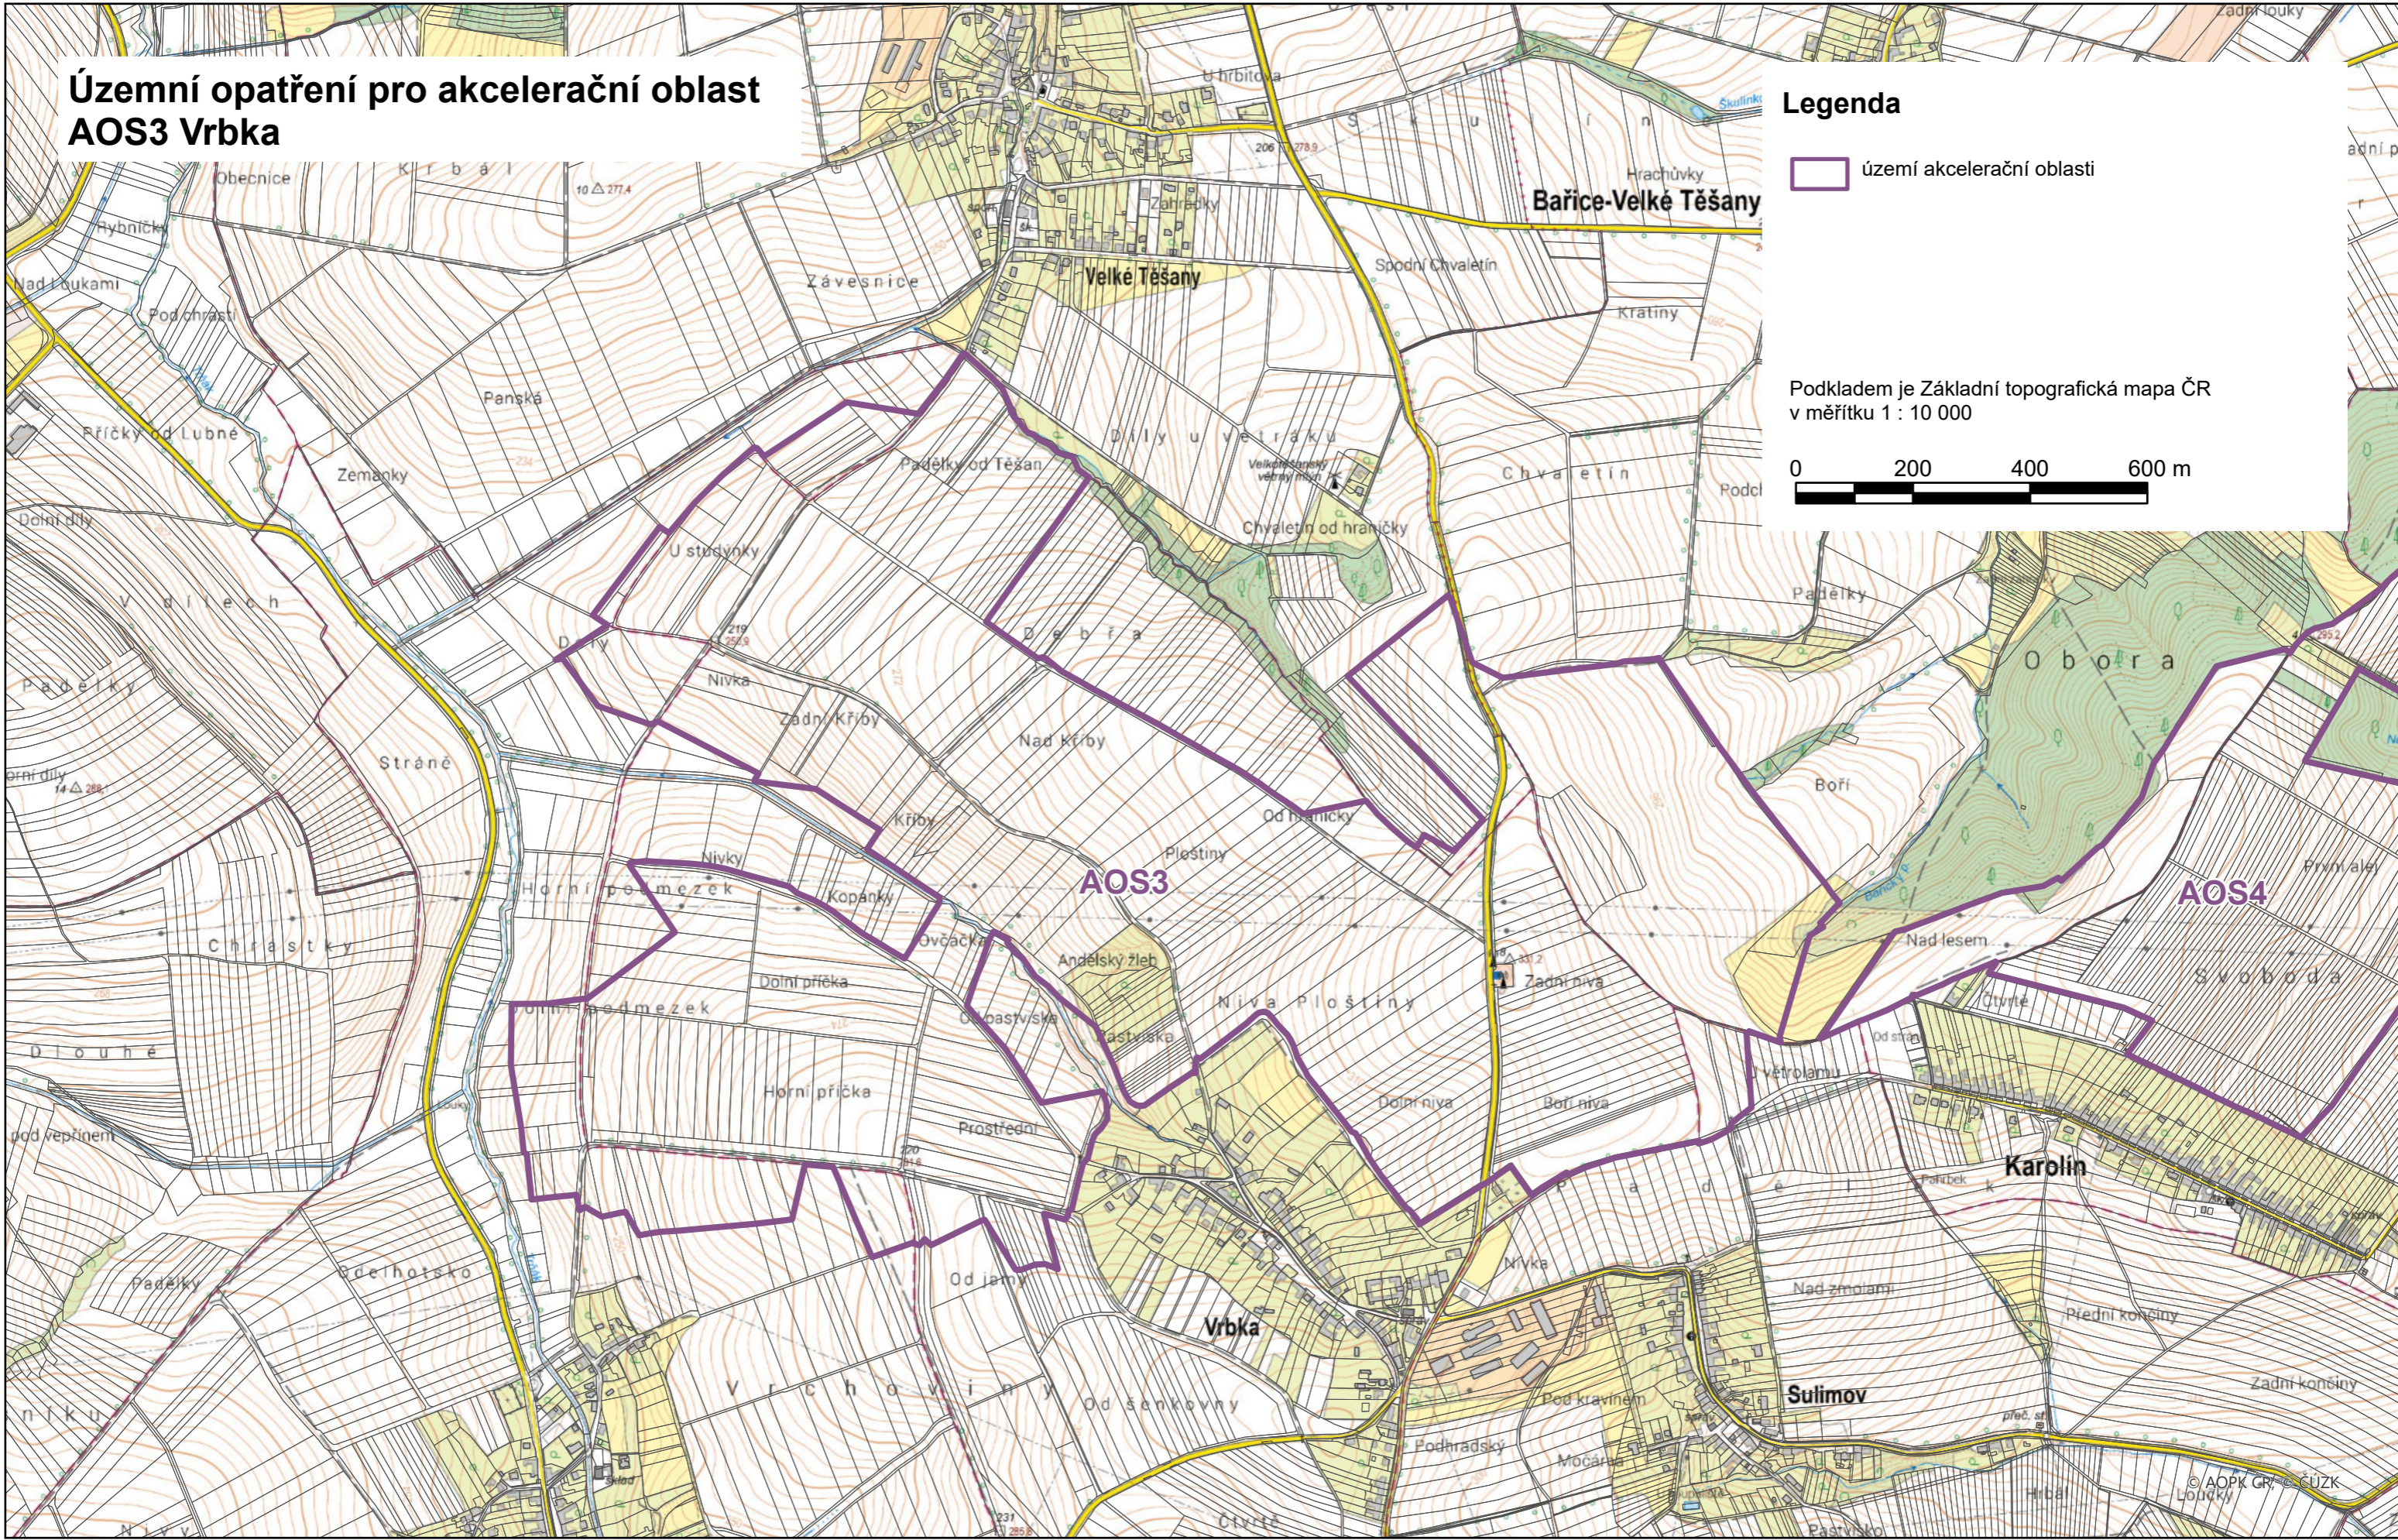

# Územní opatření pro akcelerační oblast AOS3 Vrbka

## Legenda

 území akcelerační oblasti

Podkladem je Základní topografická mapa ČR  
v měřítku 1 : 10 000

0 200 400 600 m

Územní opatření pro akcelerační oblast AOS3 Vrbka  
vydávané společně se Změnou č. 2 Územního rozvojového plánu  
2026